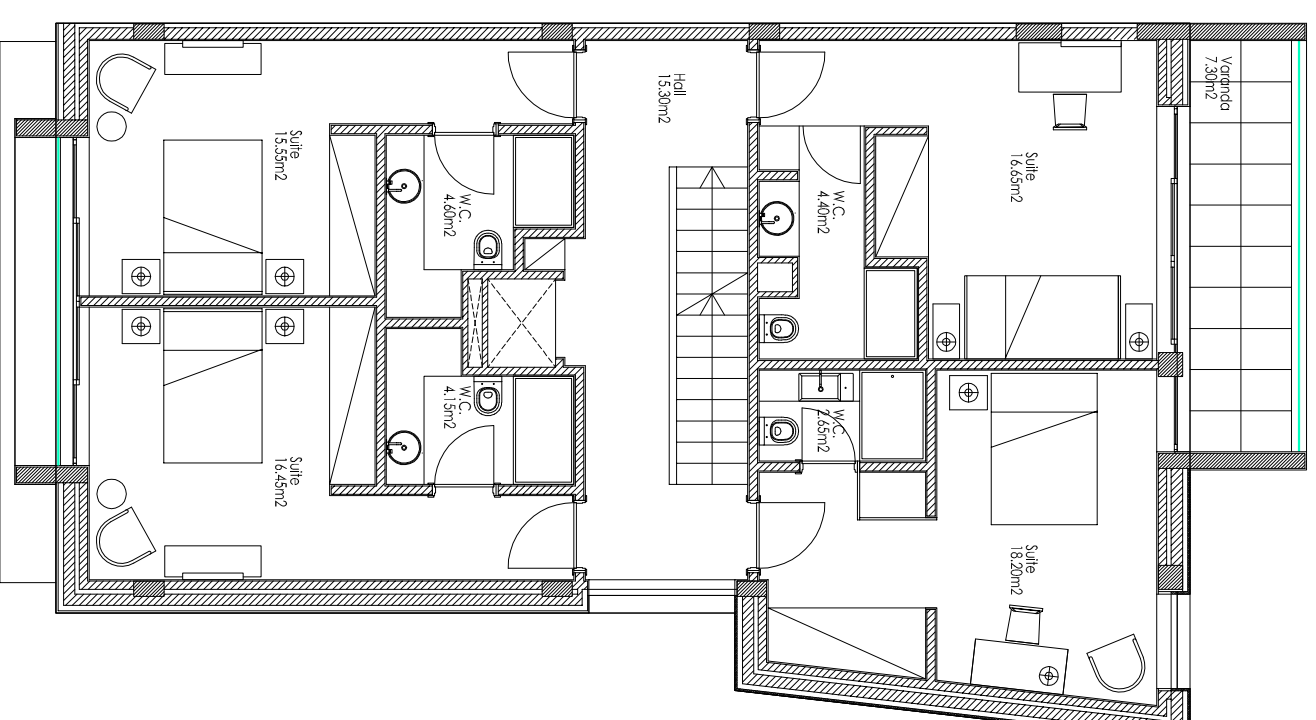

PROMOÇÃO

COMERCIALIZAÇÃO

LAGOAZENDE
Desenvolvimento Imobiliário, Lda

226 180 088
912 209 400

Área do Lote | Tipologia | Área Bruta | Área Ext.
210m² | T5 | 352m² | 42m²

CASA 13