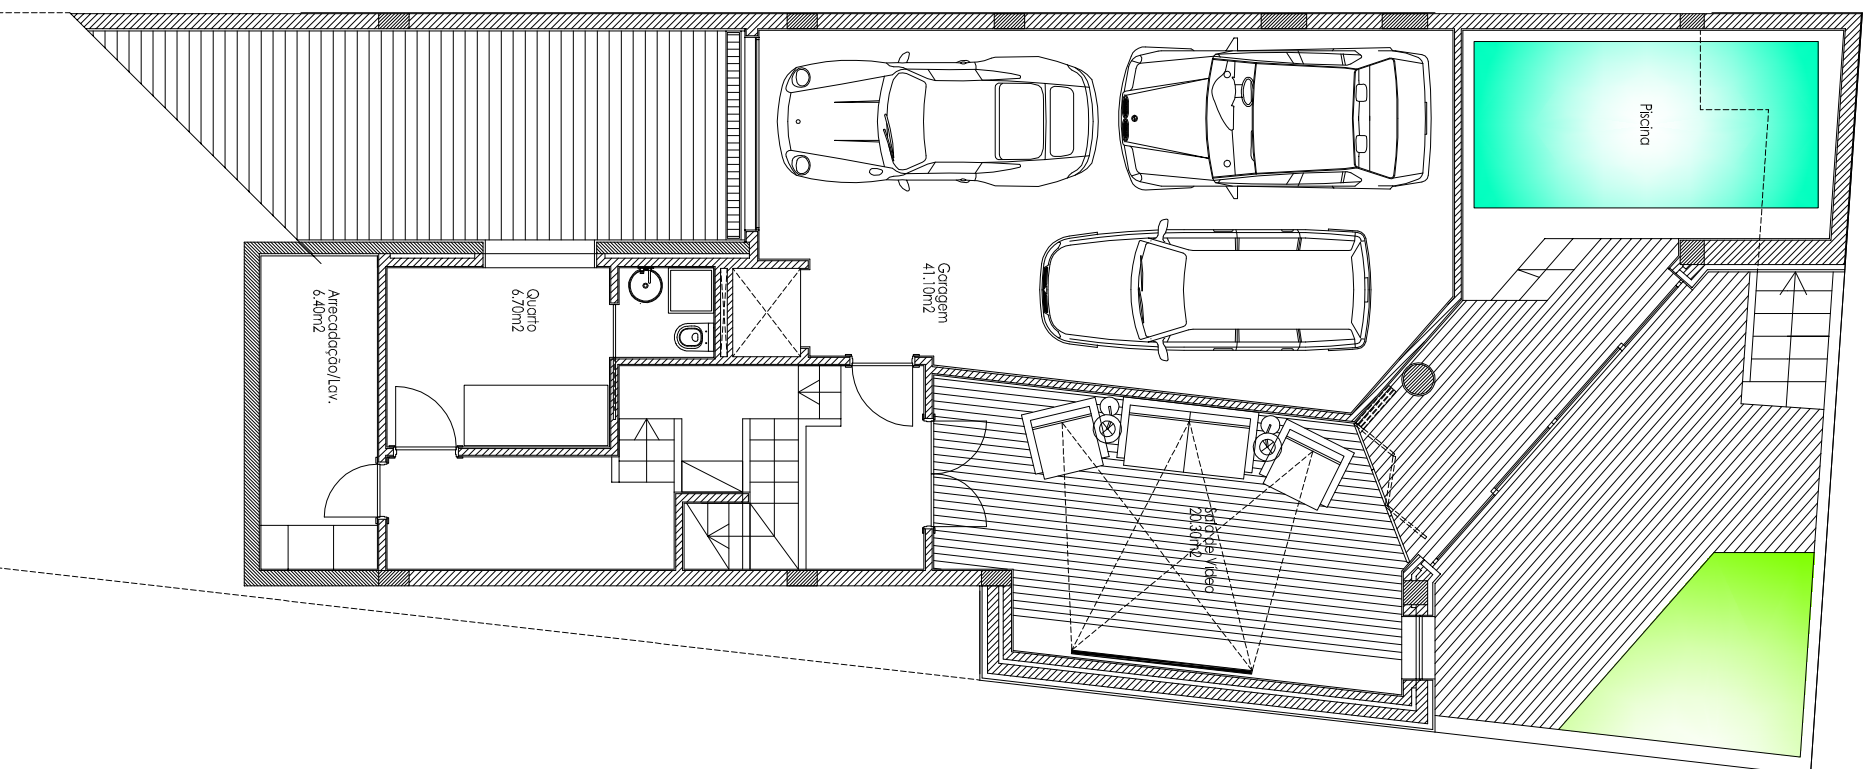

PROMOÇÃO

COMERCIALIZAÇÃO

LAGOAZENDE
Desenvolvimento Imobiliário, Lda

226 180 088
912 209 400

Área do Lote | Tipologia | Área Bruta | Área Ext.
210m² | T5 | 352m² | 42m²

CASA 13