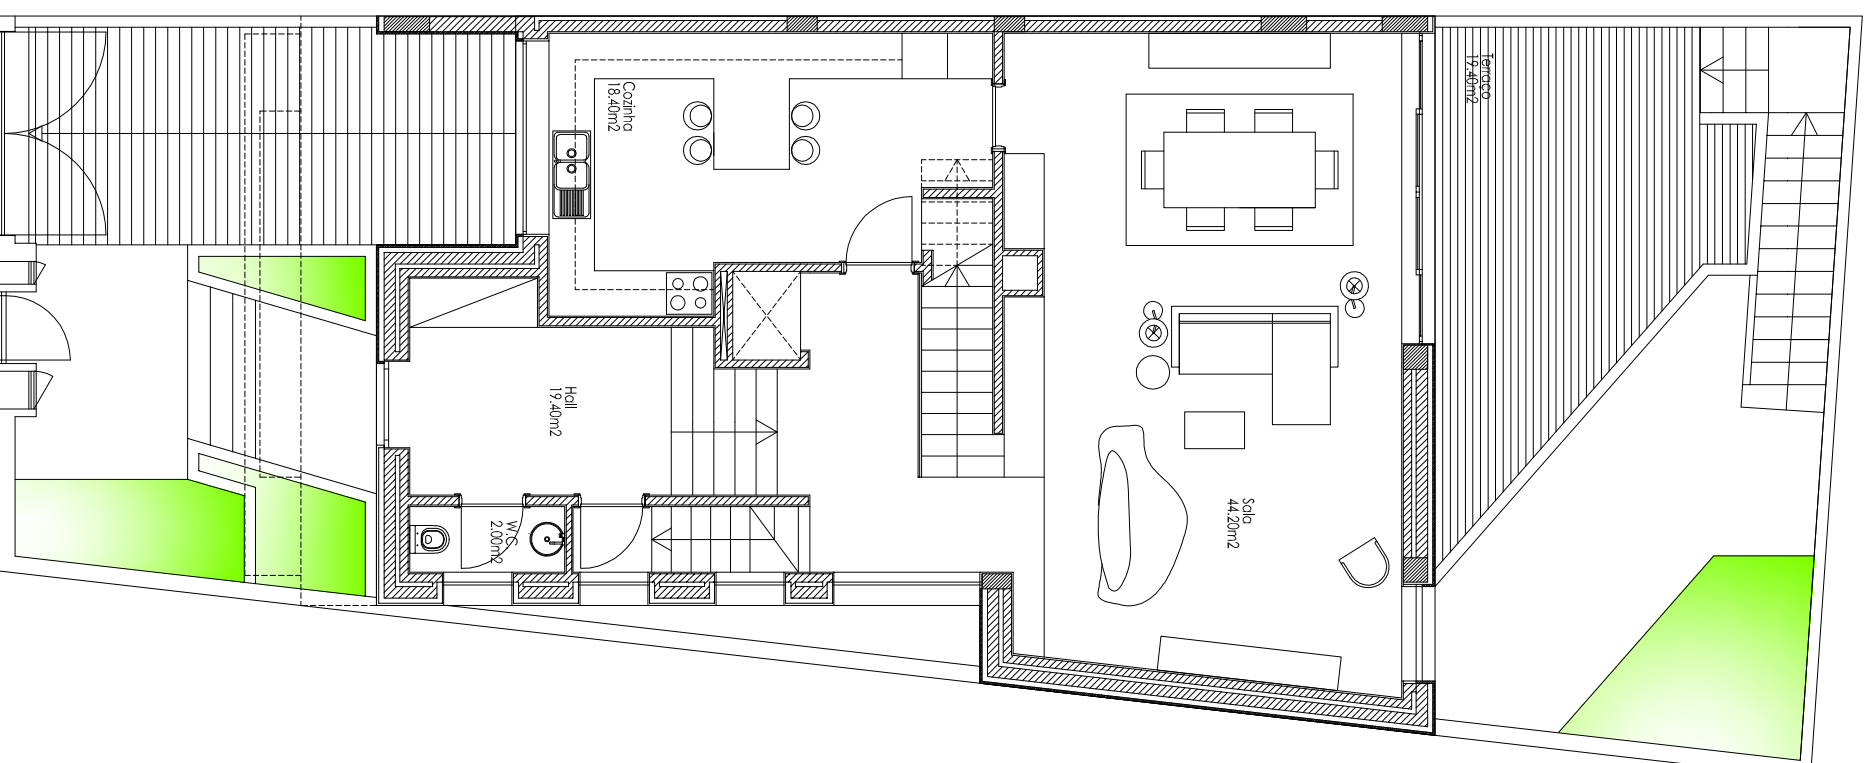

PROMOÇÃO

COMERCIALIZAÇÃO

LAGOAZENDE
Desenvolvimento Imobiliário, Lda

226 180 088
912 209 400

Área do Lote | Tipologia | Área Bruta | Área Ext.
210m² | T5 | 352m² | 42m²

CASA 13