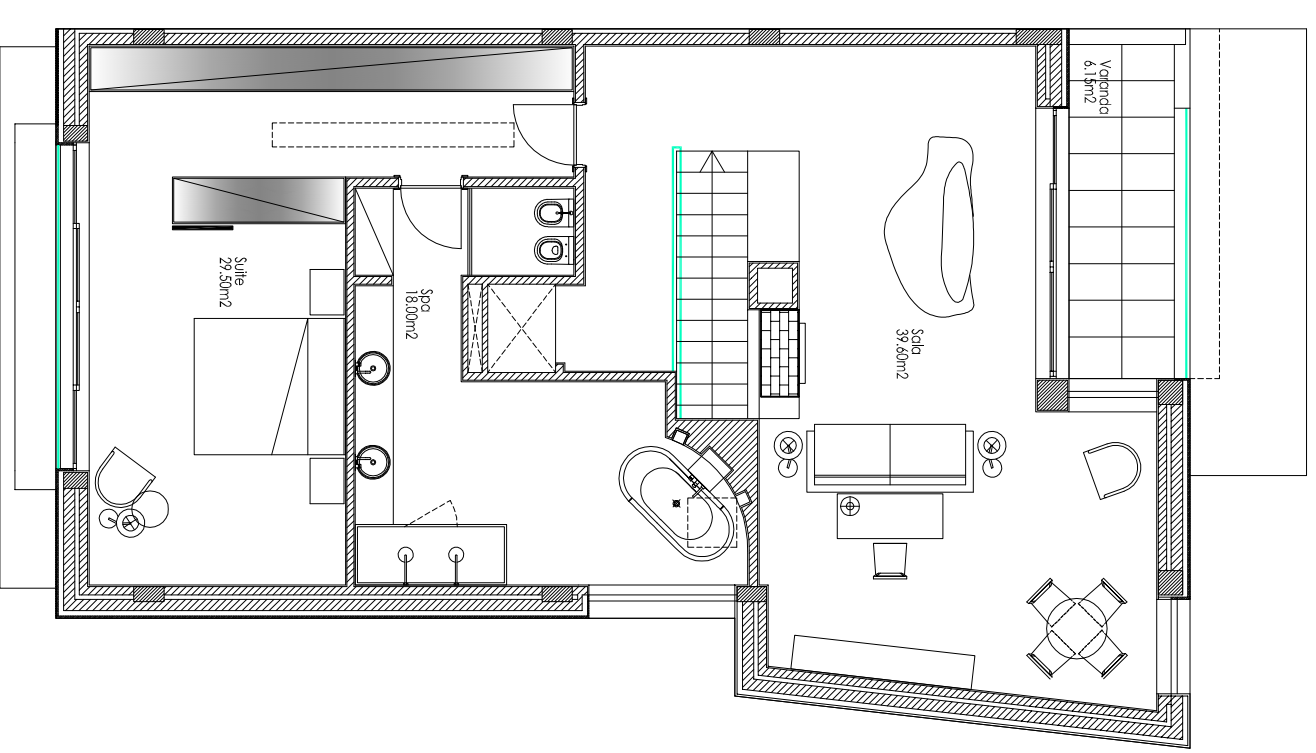

PROMOÇÃO

COMERCIALIZAÇÃO

LAGOAZENDE
Desenvolvimento Imobiliário, Lda

226 180 088
912 209 400

Área do Lote | Tipologia | Área Bruta | Área Ext.
210m² | T5 | 352m² | 42m²

CASA 13